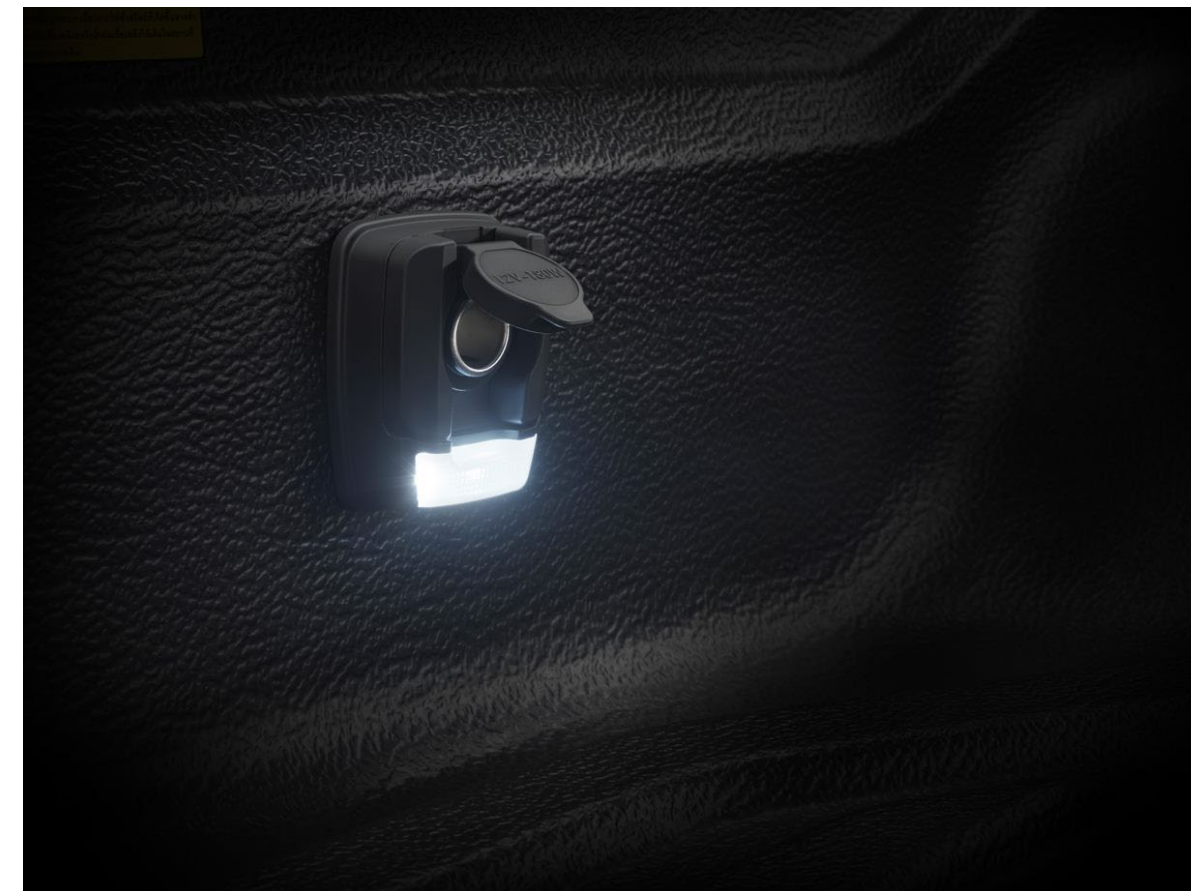

PROTECTION CAPOT MOTEUR

DÉFLECTEURS

AIDE À L'OUVERTURE DE LA PORTE ARRIÈRE

LUMIERES LED POUR BENNE

PRISE 12V POUR BENNE

CACHE PLAQUE D'IMMATRICULATION ISUZU

D-MAX

Fondé en 1916, Isuzu Motors est le plus ancien constructeur de véhicules au Japon et le leader mondial dans la production de véhicules utilitaires et de moteurs industriels.